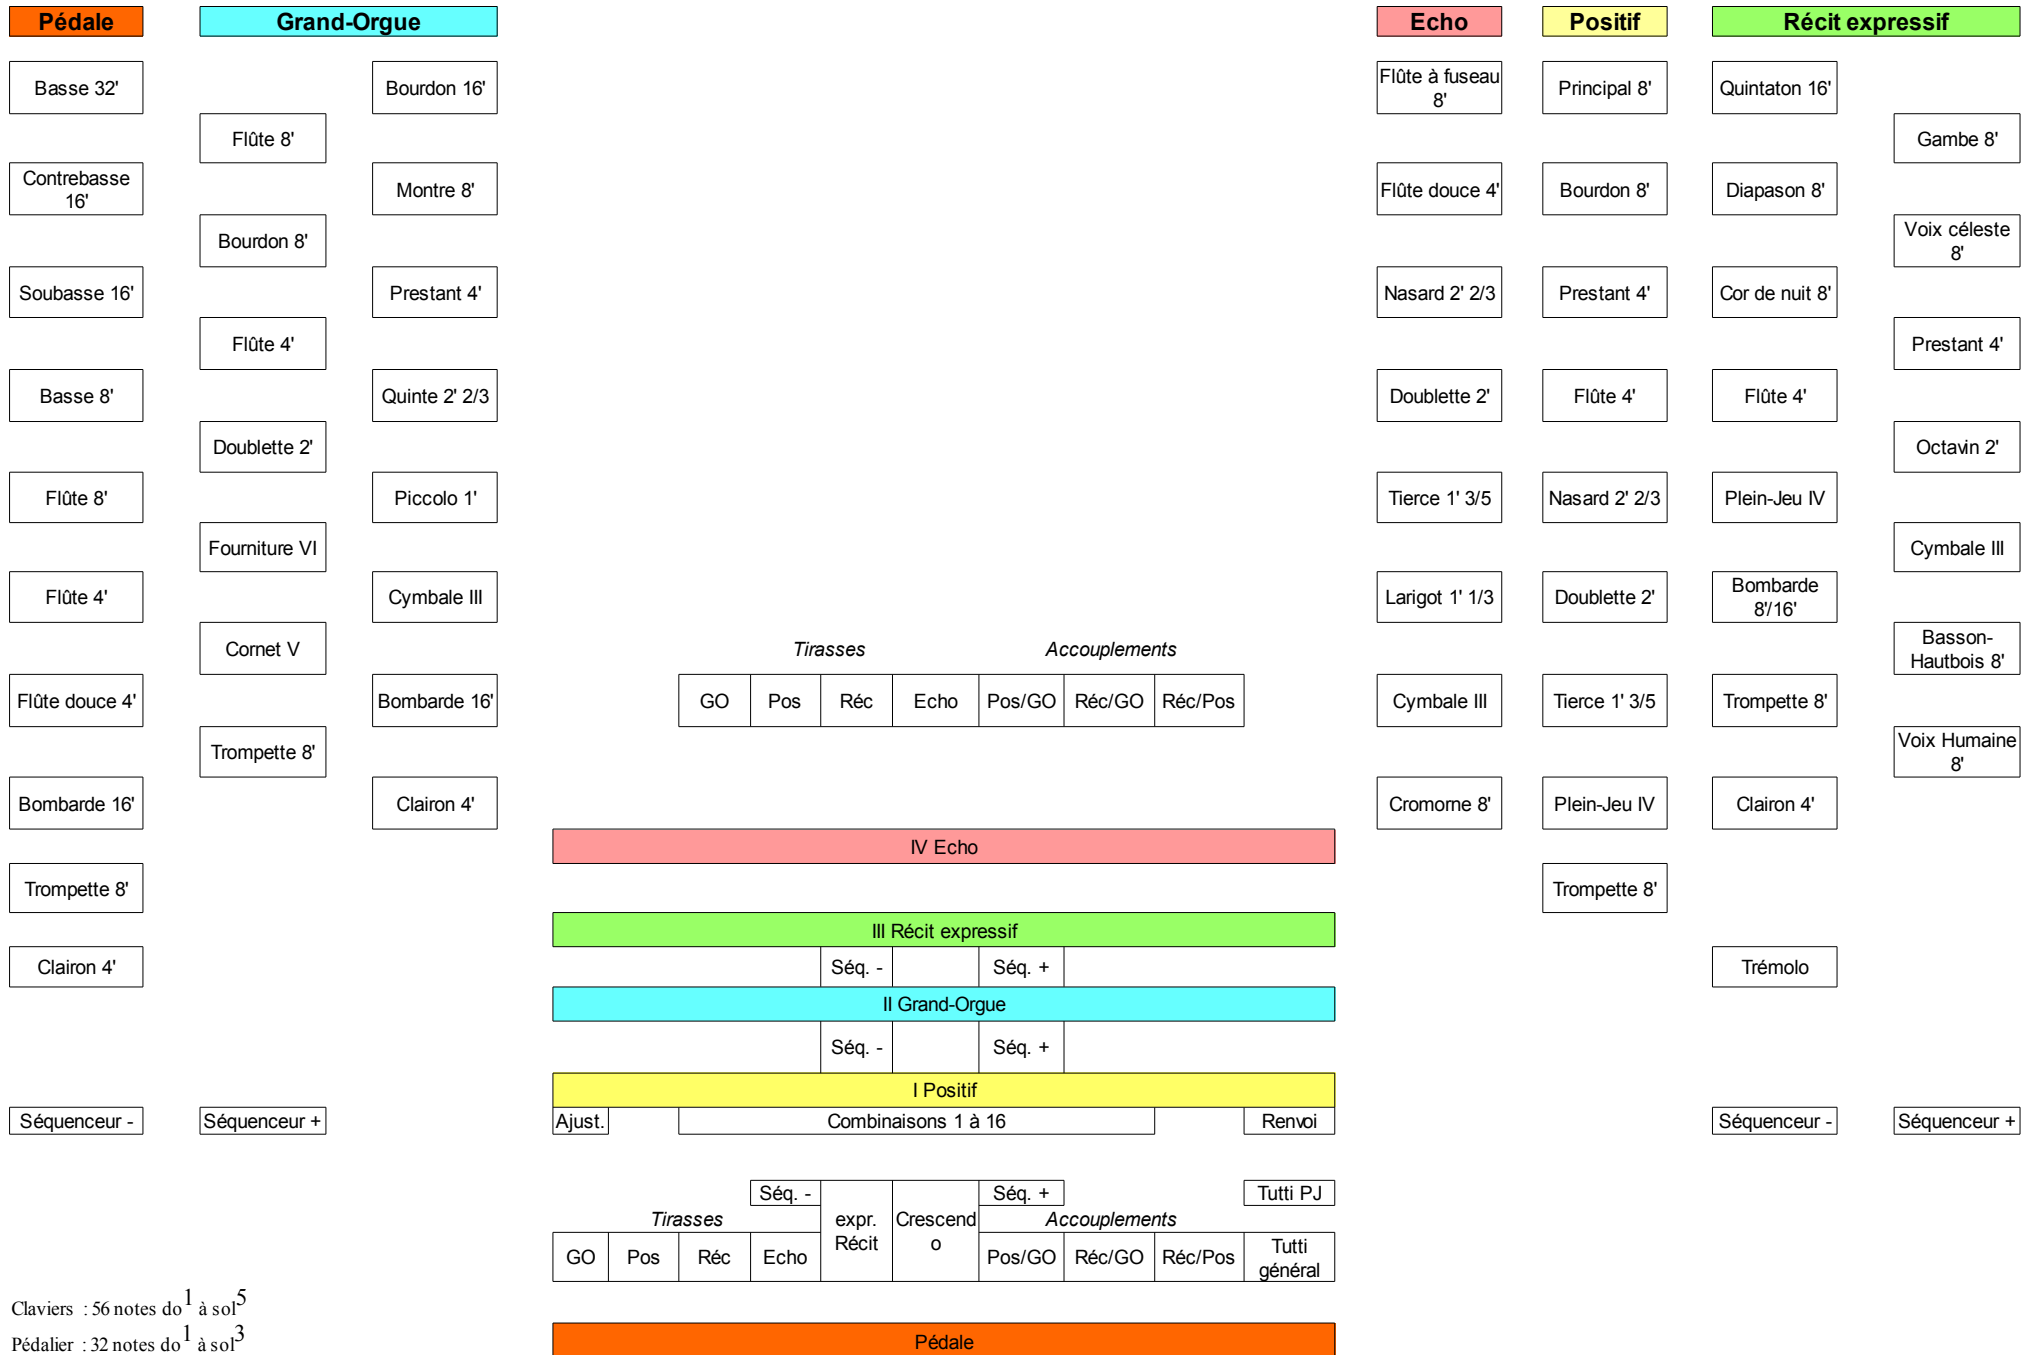

# Disposition de la console du Grand-Orgue de la Cathédrale Saint-Maclou de Pontoise

Claviers : 56 notes do<sup>1</sup> à sol<sup>5</sup>  
 Pédalier : 32 notes do<sup>1</sup> à sol<sup>3</sup>